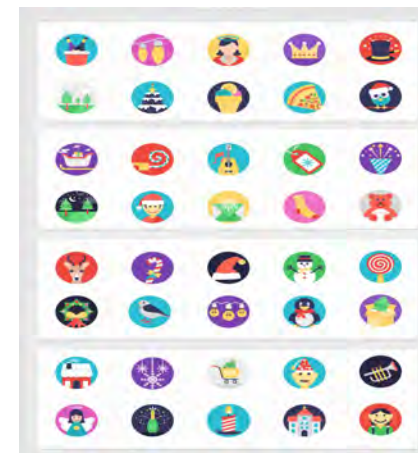

控制部分

电控，自走模式，智能感应模式，
512控制