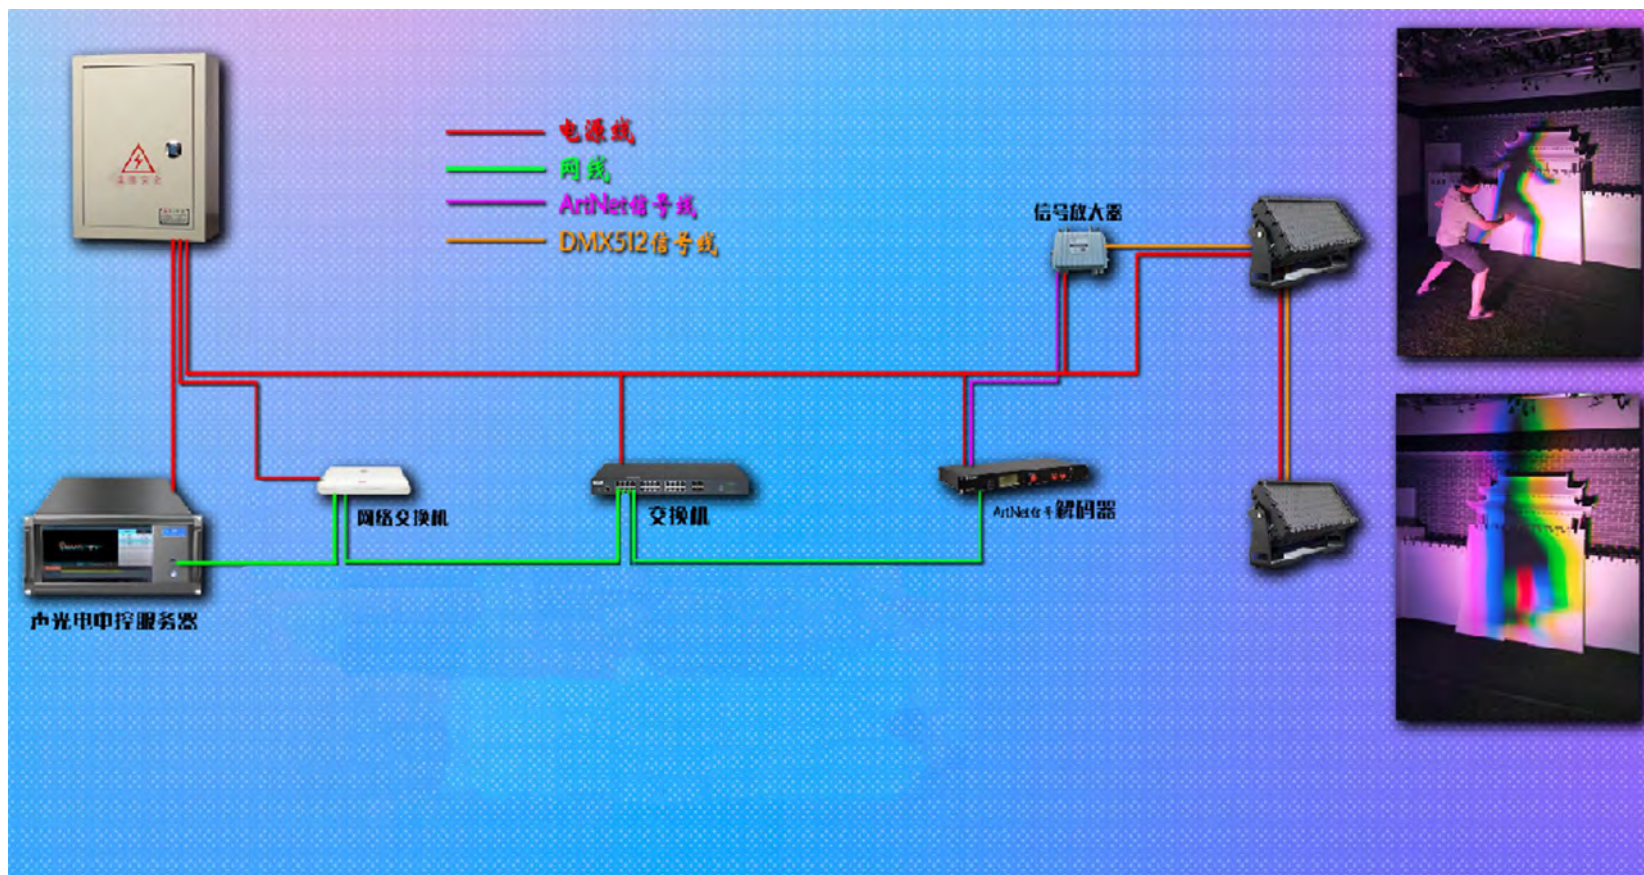

拓扑结构

topological structure