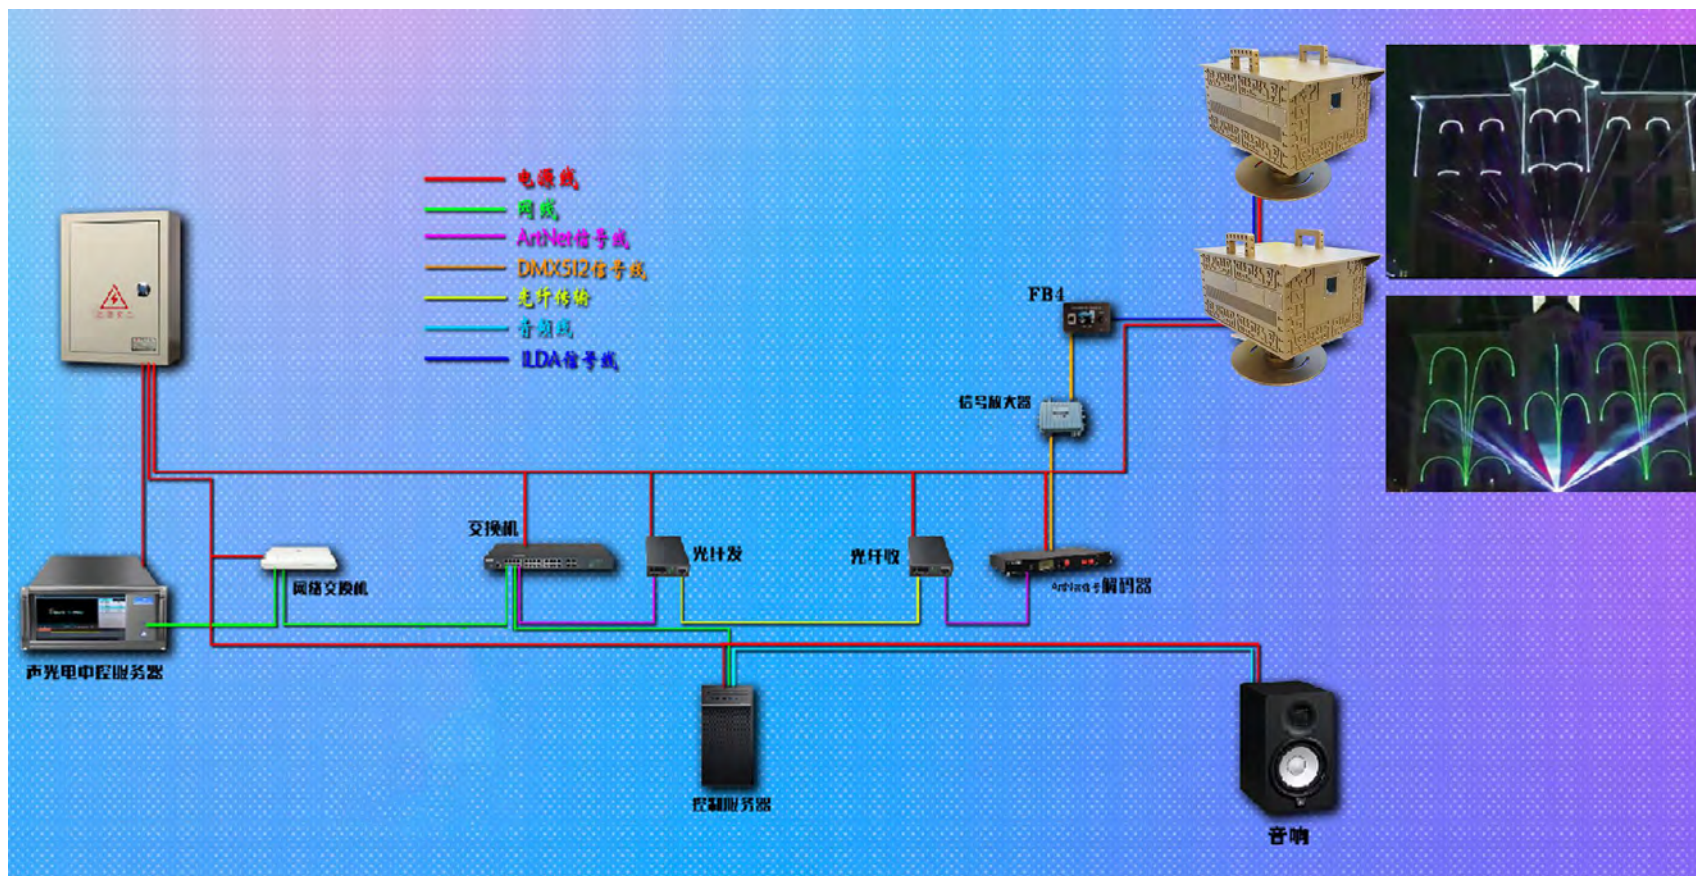

灯具部分

主要由一台或多台激光投影机描绘出建筑外轮廓，并编排出不同的节目，投影机。

配件部分

根据节目需要，每台激光都需配控制软件，服务器，解码器，收发器等。

控制部分

控制端采用手机，ipad或电脑均可，需要客户自购。

节目内容

内容都需要定制，现场描绘

拓扑结构

topological structure

雷色服务

Leisor service

首推713服务模式—7*24小时无休
售后服务电话，1小时快速反应，3天内
解决问题。

1 厂家直销 Factory direct sales

雷色光电是一家生产销售一体化的企业，
缩减供应环节降低成本。

2 省时省心 Save time and worry