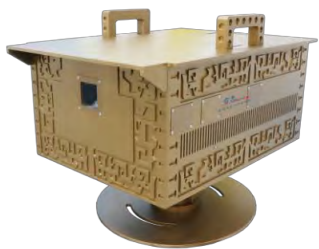

利用激光的线条勾边特性，将建筑物沟边描绘，同时和投影机联动使用，编排出别具特色的视觉效果，充满了科幻感。

应用场景

通常应用于景区，度假村，温泉酒店，地标建筑等场所。

效果描述

Effect description

利用激光的线条勾边特性，将建筑物
沟边描绘，编排出别具特色的视觉效果，
充满了科幻感。

产品解析

Product analysis

灯具部分

主要由一台或多台激光投影机描绘出建筑外轮廓，并编排出不同的节目，投影机。

配件部分

根据节目需要，每台激光都需配控制软件，服务器，解码器，收发器等。

控制部分

控制端采用手机，ipad或电脑均可，需要客户自购。

节目内容

内容都需要定制，现场描绘